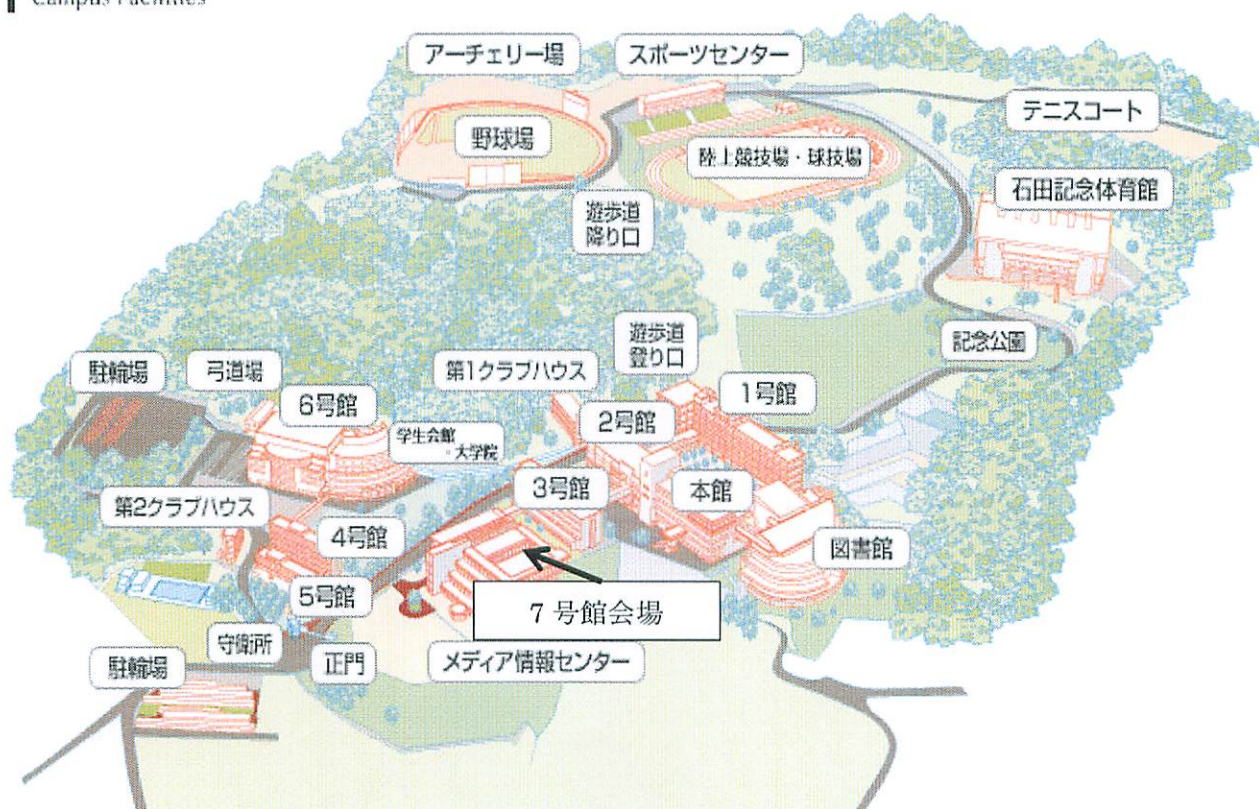

130 m

2. 左折する

450 m

3. 右折する

400 m

4. 右折する

190 m

5. 右折する

目的地は前方右側です

110 m

指定の地点

広島経済大学 キャンパス施設紹介

Campus Facilities

印刷

- 大会会場は7号館（メディア情報センター）です。
- 7日の食堂は1号館1階です。
- 8日食堂は学生会館5階のジョイアです。
周りに食事処が少ないですのでなるべく食堂をご利用ください。
- 教室での飲食が禁じられていますので、飲食を伴う休憩はコンビニのある学生会館をご利用ください。1階コンビニの前に椅子席があります。
- 控室はお茶のみ準備します。
- 学内は禁煙ですが喫煙所が1か所あります（1号館のはずれ）ご利用ください。

次ページに学内会場案内に明示しています。

学内会場案内