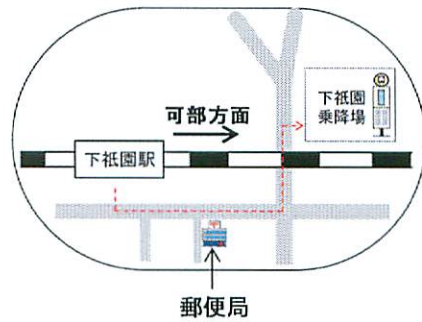

12月7日(土)スクールバス運行スケジュール

1号館前で下車してください。

土曜日							
広島経済大学ゆき				下祇園ゆき			
下祇園	1号館	体育館	総合SC	総合SC	体育館	1号館	下祇園
8:24	8:29	8:31	8:32	8:38	8:39	8:41	8:46
8:46	8:51	8:53	8:54	9:00	9:01	9:03	9:08
9:08	9:13	9:15	9:16	9:19	9:20	9:22	9:27
9:27	9:32	9:34	9:35	9:37	9:38	9:40	9:45
9:45	9:50	9:52	9:53	9:57	9:58	10:00	10:05
10:05	10:10	10:12	10:13	10:37	10:38	10:40	10:45
10:45	10:50					10:53	10:58
10:58	11:03	11:05	11:06	11:17	11:18	11:20	11:25
11:25	11:30	11:32	11:33	12:37	12:38	12:40	12:45
12:45	12:50	12:52	12:53	12:57	12:58	13:00	13:05
13:05	13:10	13:12	13:13	13:17	13:18	13:20	13:25
13:25	13:30	13:32	13:33	13:37	13:38	13:40	13:45
13:45	13:50	13:52	13:53	14:17	14:18	14:20	14:25
14:25	14:30	14:32	14:33	14:57	14:58	15:00	15:05
15:05	15:10	15:12	15:13	15:32	15:33	15:35	15:40
15:40	15:45	15:47	15:48	16:07	16:08	16:10	16:15
16:15	16:20	16:22	16:23	16:32	16:33	16:35	16:40
16:40	16:45	16:47	16:48	16:52	16:53	16:55	17:00
17:00	17:05	17:07	17:08	17:12	17:13	17:15	17:20
17:20	17:25	17:27	17:28	17:35	17:36	17:38	17:43
17:43	17:48	17:50	17:51	17:57	17:58	18:00	18:05

12月7日(土)臨時スクールバス運行

JR下祇園方面行き

1号館前発	下祇園着	下祇園発	広島駅着
19:40	19:45	19:59	20:14
20:00	20:05	20:11	20:36

12月8日(日)臨時スクールバス運行スケジュール

広島経済大学行き

広島駅発	横川駅発	下祇園着	スクールバス発	発表開始時間
8:02	8:07	8:19	8:25	9:00
10:26	10:31	10:42	10:50	11:20
12:26	12:31	12:42	12:50	13:20

130 m

2. 左折する

450 m

3. 右折する

400 m

4. 右折する

190 m

5. 右折する